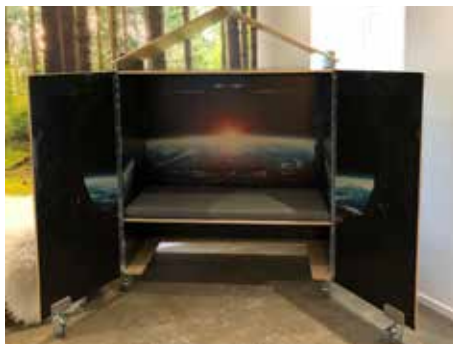

# Humania huse

Skab et spændene og levende legemiljø med ROLIGHED HUMANIAS mobile husserie, der består af "Bedstes Hus", "Eventyrhuset", "Rumraketten" og "Købmanden".

Alle husene lægger op til lege fyldt med fantasi og skaber et roligt udtryk med sit print. Bag lågerne i "Bedstes Hus" finder man en miniudgave af vores legekøkken der ligeledes er mobilt. Bag lågerne på "Eventyrhuset" og "Rumraketten" finder man en bænk med madras og herunder to mobile legekasser. "Købmanden" er med tilhørende to mobile kasser. Husserien er produceret i 15 mm krydsfiner med print.