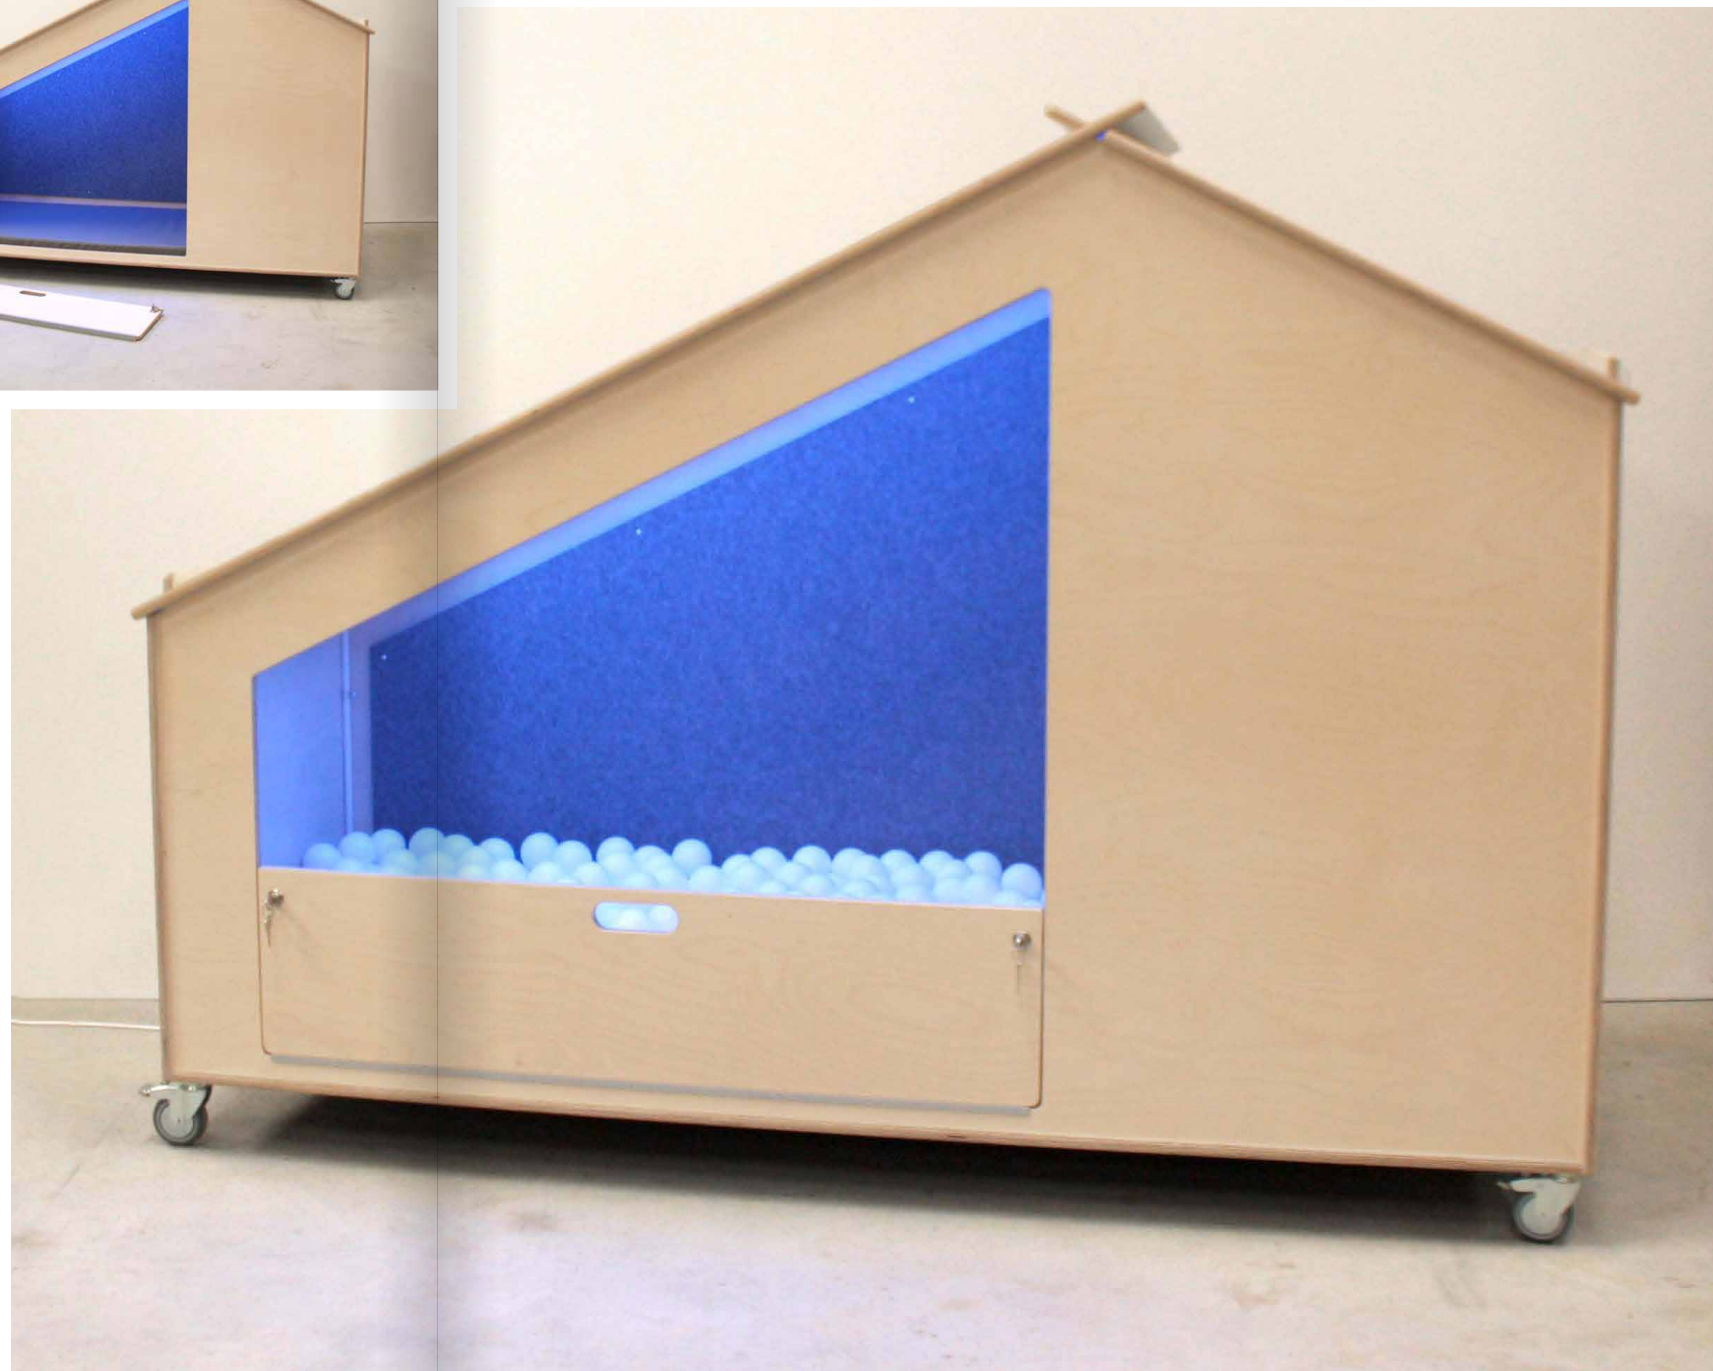

### Akustikvæg

Den mobile akustikvæg både optimerer rumakustikken og skaber mulighed for indretning af mindre rum i rummet. Møblet er udført med en solid ramme i krydsfiner omkring OEKO-TEX® 100 certificeret PET-filt som absorberer over 80% af de hørbare lydbølger. PET-filten er fremstillet i genanvendt PET-fibre og er 100% genanvendelig.

### Skærmvæg

En enkel og fleksibel løsning til afskærmning omkring et skrivebord eller til at skabe mindre rum i rummet – når der er brug for det.

## Sanseseng

Indrettet med stort LED-lysfelt i loftet, 360 graders afskærmning, madras i lig-gemål med mulighed for at lave kuglebad, gør sansesengen til et stimulerende og trygt rum eleven kan trække sig helt til. Lysfeltet har flere funktioner og farveindstillinger som justeres med medfølgende fjernbetjening.